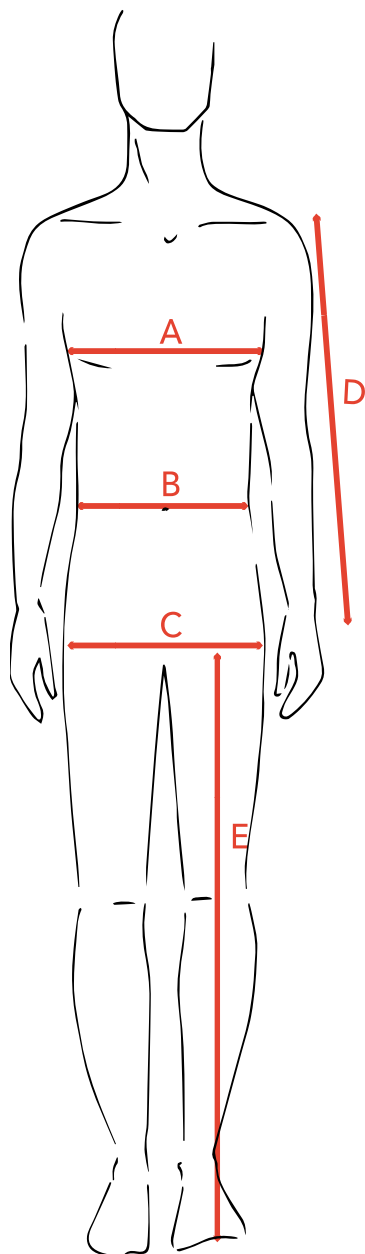

HOMME / MAN

VESTES HOMME / MAN'S JACKET

TAILLE / SIZE

FR / IT / DE	48	50	52	54	56	58	60
INTERNATIONAL	S	M	L	XL		XXL	
US / UK	38	40	42	44	46	48	50

MESURE / MEASURE

FR / IT / DE	48	50	52	54	56	58	60
A TOUR DE POITRINE / CHEST (CM)	76	80	84	84	92	96	100
B TOUR DE TAILLE / WAIST (CM)	84	88	94	98	102	104	108
D LONGUEUR DE BRAS / SLEEVE LENGTH (CM)	62	62	62	64	64	64	64

GUIDE DE TAILLES / SIZE CHART

FR	38	40	42	44	46	48	50	52	54
INTERNATIONAL	S	M	L	XL		XXL		XXXL	
UK / US	28	30	32	34	36	38	40	42	44
IT / DE	46	48	50	52	54	56	58	60	62

PANTALONS HOMME / MAN'S PANT

MESURE / MEASURE

FEMME / WOMAN

VESTES FEMME / WOMAN'S JACKET

GUIDE DE TAILLES / SIZE CHART

FR	34	36	38	40	42	44	46	48
INTERNATIONAL	XS	S	M		L	XL		XXL
UK	6	8	10	12	14	16	18	20
US	2	4	6	8	10	12	14	16
DE	32	34	36	38	40	42	44	46
IT	38	40	42	44	46	48	50	52

MESURE / MEASURE

	FR	34	36	38	40	42	44	46	48
A	TOUR DE POITRINE / CHEST (CM)	80	84	88	92	96	100	104	108
B	TOUR DE TAILLE / WAIST (CM)	62	62	66	70	74	78	82	86
D	LONGUEUR DE BRAS / SLEEVE LENGTH (CM)	59	59	59	59	59	60	60	60