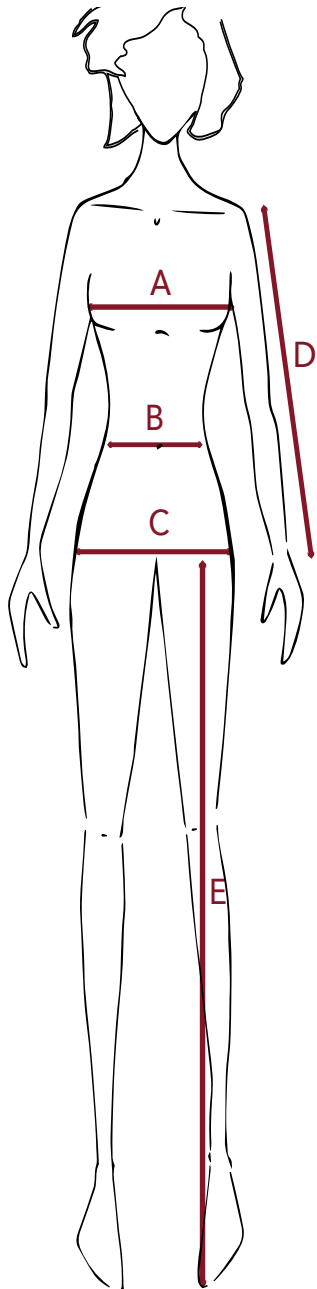

HOMME / MAN

VESTES HOMME / MAN'S JACKET

TAILLE / SIZE

FR / IT / DE	48	50	52	54	56	58	60
INTERNATIONAL	S	M	L	XL		XXL	
US / UK	38	40	42	44	46	48	50

MESURE / MEASURE

FR / IT / DE	48	50	52	54	56	58	60
A TOUR DE POITRINE / CHEST (CM)	76	80	84	84	92	96	100
B TOUR DE TAILLE / WAIST (CM)	84	88	94	98	102	104	108
D LONGUEUR DE BRAS / SLEEVE LENGTH (CM)	62	62	62	64	64	64	64

GUIDE DE TAILLES / SIZE CHART

FR	38	40	42	44	46	48	50	52	54
INTERNATIONAL	S	M	L	XL		XXL		XXXL	
UK / US	28	30	32	34	36	38	40	42	44
IT / DE	46	48	50	52	54	56	58	60	62

PANTALONS HOMME / MAN'S PANT

MESURE / MEASURE

	38	40	42	44	46	48	50	52	54
C TOUR DE BASSIN / HIP (CM)	91	95	99	103	107	111	115	119	123
B TOUR DE TAILLE / WAIST (CM)	76	80	84	88	92	96	100	104	108
E ENTREJAMBE / PANT INSEAM (CM)	79	80	80,5	81	81,5	82	83	83	84

FEMME / WOMAN

VESTES FEMME / WOMAN'S JACKET

GUIDE DE TAILLES / SIZE CHART

FR	34	36	38	40	42	44	46	48
INTERNATIONAL	XS	S	M		L	XL		XXL
UK	6	8	10	12	14	16	18	20
US	2	4	6	8	10	12	14	16
DE	32	34	36	38	40	42	44	46
IT	38	40	42	44	46	48	50	52